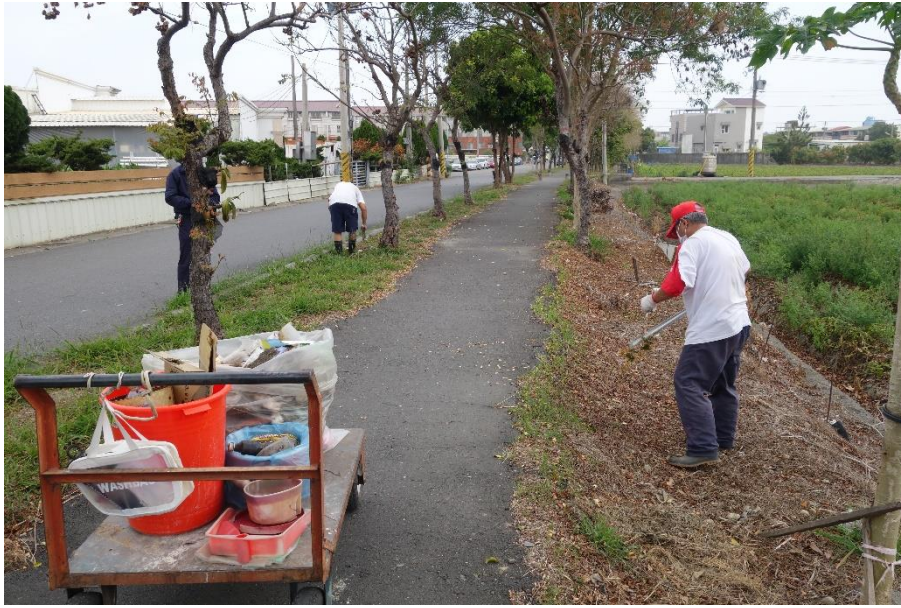

社區服務

興南里社區環境清潔前實況(1)

興南里社區環境清潔前實況(2)

興南里社區環境清潔中實況(1)

興南里社區環境清潔中實況(2)

興南里社區環境清潔中實況(3)

興南里社區環境清潔後實況(1)

興南里社區環境清潔後實況(2)

協助清潔本監行政大樓圍牆外中華郵政設置之提款機